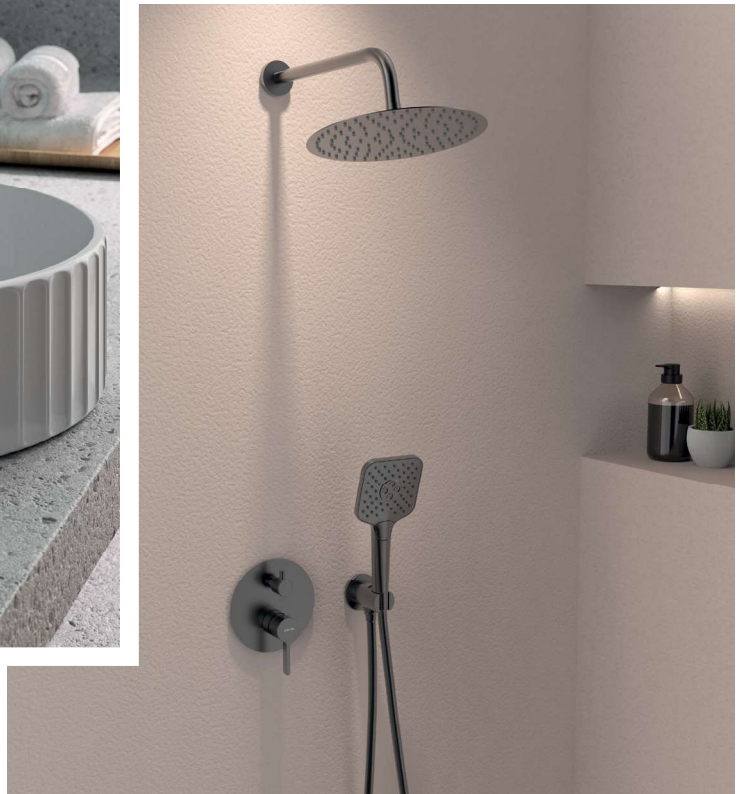

## ACABADO CROMO 3

El CROMO 3 es un acabado superficial ideal para griferías debido a su estabilidad, seguridad y bajo impacto ambiental.

1

Es altamente resistente a la corrosión y al desgaste, lo que garantiza una mayor durabilidad y un acabado impecable que mantiene su brillo por más tiempo.