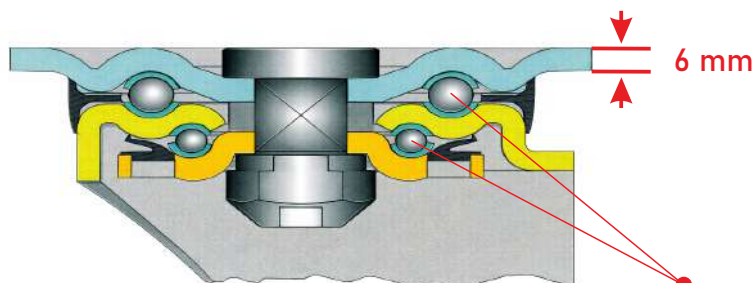

Serie Delta Plus

Serie Delta Plus

2 hileras de bolas

Freno ajustable

Rueda: Bandaje de caucho - Goma Negra "elástica" con pisada plana, vulcanizado sobre núcleo de aluminio con nervios radiales.

Rodamientos: Juego de Cojinetes a Bolas de precisión.

Dureza: 70÷72 Shore A

 302 FDA GNK CB	CÓDIGO							
	40016	125X50	164	55	135X110	105X80	15X12	250
	40020	160X50	199	55	135X110	105X80	15X12	350
	40043	200X50	239	55	135X110	105X80	15X12	500

 302 GNK CB	CÓDIGO							
	40015	125X50	164	55	135X110	105X80	15X12	250
	40019	160X50	199	55	135X110	105X80	15X12	350
	40024	200X50	239	55	135X110	105X80	15X12	500